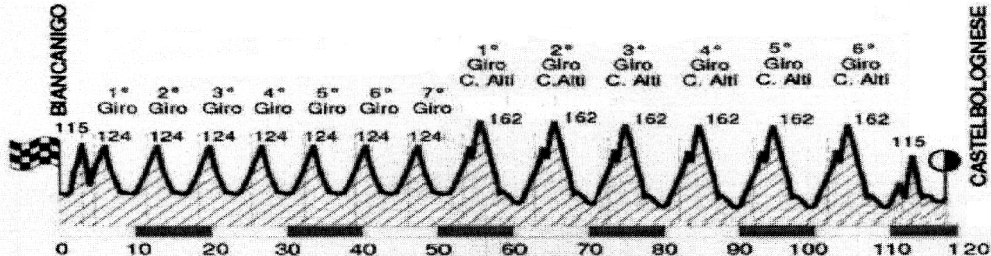

# ALTIMETRIA PERCORSO 66<sup>a</sup> COPPA VAL SENIO

CASTEL BOLOGNESE

CASTEL BOLOGNESE